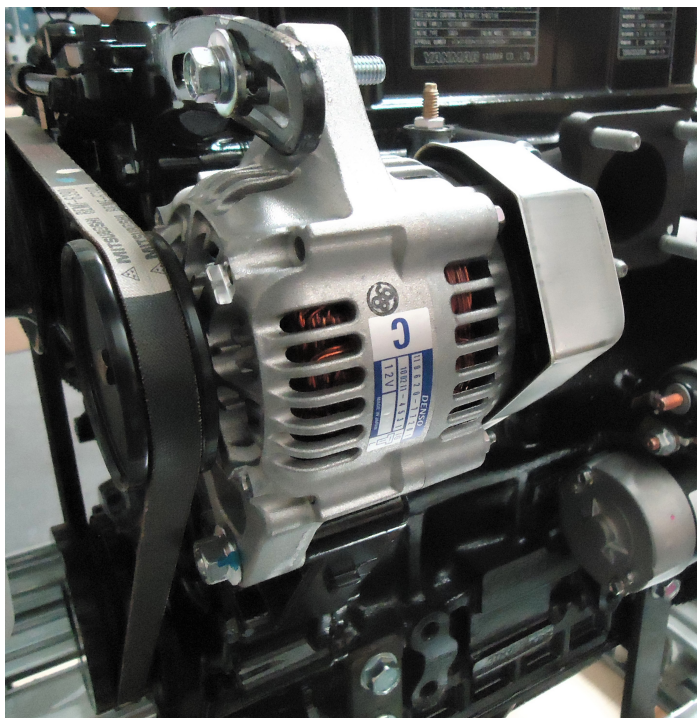

© 2020 powered by MAXIDIESEL®

MAXIDIESEL®

contact@maxidiesel.com

CONTACT:

TEL : +33 (0)2 32 56 18 64

FAX : +33 (0)2 32 56 17 23

All manufacturers' names, numbers, symbols and descriptions are for reference only. It is not implied that any part is the product of the manufacturer. Yanmar® is a registered trademark of Yanmar Diesel Engine Co. Ltd.

Mentions Légales
SIRET : 50405345500029
MAXIDIESEL - RUE FERNAND LEFEE - 27310 BOURG ACHARD - FRANCE
504 053 455 R.C.S. PONT AUDEMER
#TVA INTRACOMMUNAUTAIRE FR23504053455