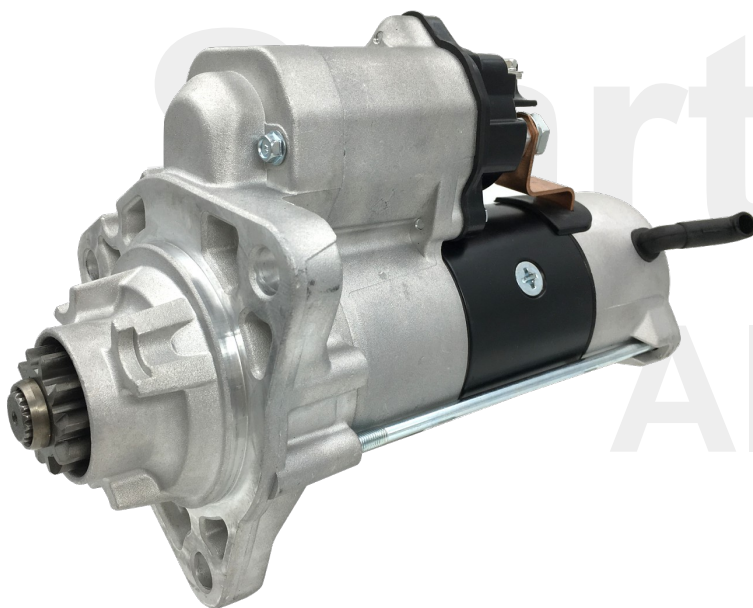

© 2020 powered by MAXIDIESEL®

MAXIDIESEL®

contact@maxidiesel.com

CONTACT:

TEL : +33 (0)2 32 56 18 64

FAX : +33 (0)2 32 56 17 23

All manufacturers' names, numbers, symbols and descriptions are for reference only. It is not implied that any part is the product of the manufacturer. Yanmar® is a registered trademark of Yanmar Diesel Engine Co. Ltd.

Mentions Légales
SIRET : 50405345500029
MAXIDIESEL - RUE FERNAND LEFEE - 27310 BOURG ACHARD - FRANCE
504 053 455 R.C.S. PONT AUDEMER
#TVA INTRACOMMUNAUTAIRE FR23504053455