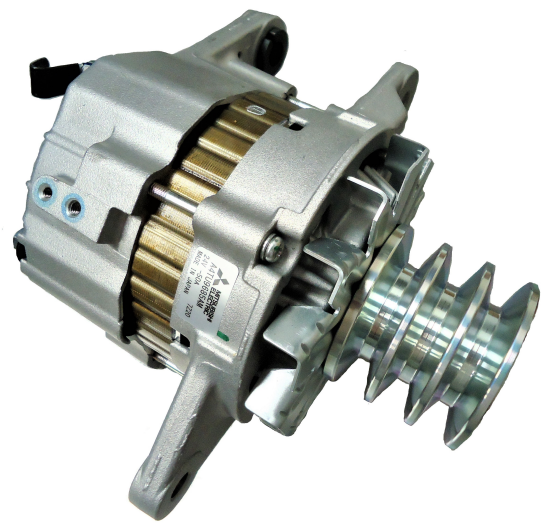

DEMARREURS & ALTERNATEURS

YANMAR®

STARTERS & ALTERNATORS

YANMAR®

Large gamme de démarreurs et d'alternateurs d'origine Yanmar® ou adaptables pour vos moteurs diesel.

Full range of original and aftermarket Yanmar® starters and alternators for your diesel engines.