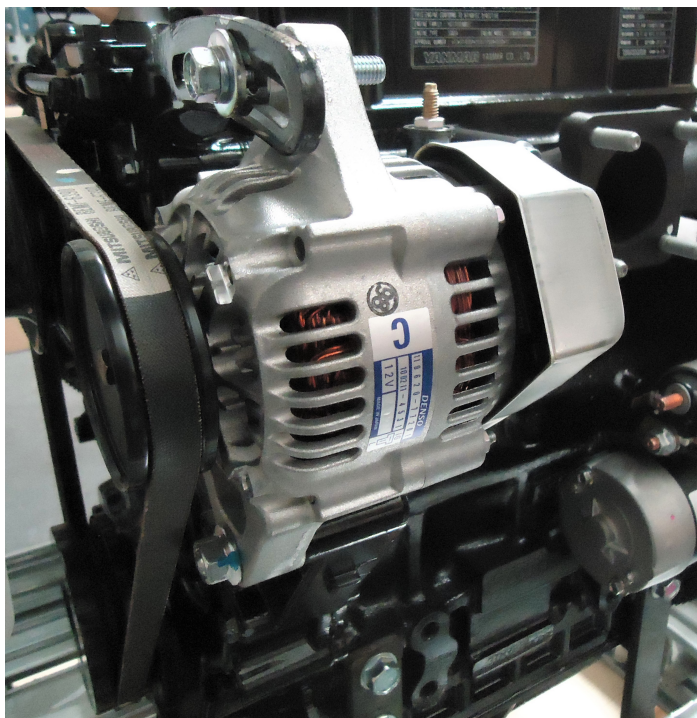

© 2020 powered by MAXIDIESEL®

MAXIDIESEL®

contact@maxidiesel.com

CONTACT:

TEL : +33 (0)2 32 56 18 64

FAX : +33 (0)2 32 56 17 23

Disclaimer : Cummins® is the registered trademark of Cummins Inc. Manufacturer's names, numbers, symbols and descriptions are used solely for reference

purposes, not implying that any part listed is the product of these manufacturers.

Mentions Légales
SIRET : 50405345500029
MAXIDIESEL - RUE FERNAND LEFEE - 27310 BOURG ACHARD - FRANCE
504 053 455 R.C.S. PONT AUDEMER
#TVA INTRACOMMUNAUTAIRE FR23504053455