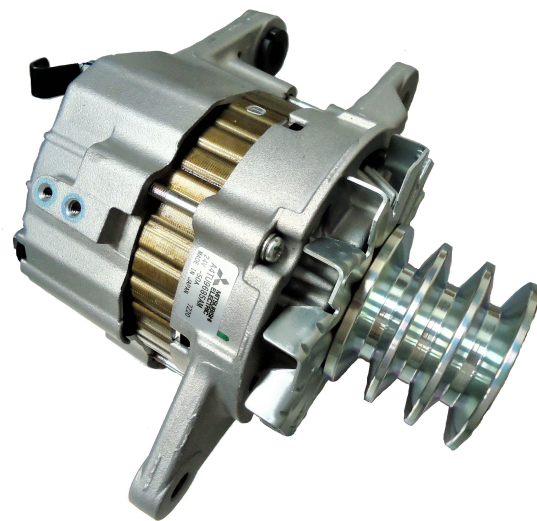

DEMARREURS & ALTERNATEURS CUMMINS®

STARTERS & ALTERNATORS CUMMINS®

Large gamme de démarreurs et d'alternateurs d'origine CUMMINS® ou adaptables pour vos moteurs diesel.

Full range of original and aftermarket CUMMINS® starters and alternators for your diesel engines.