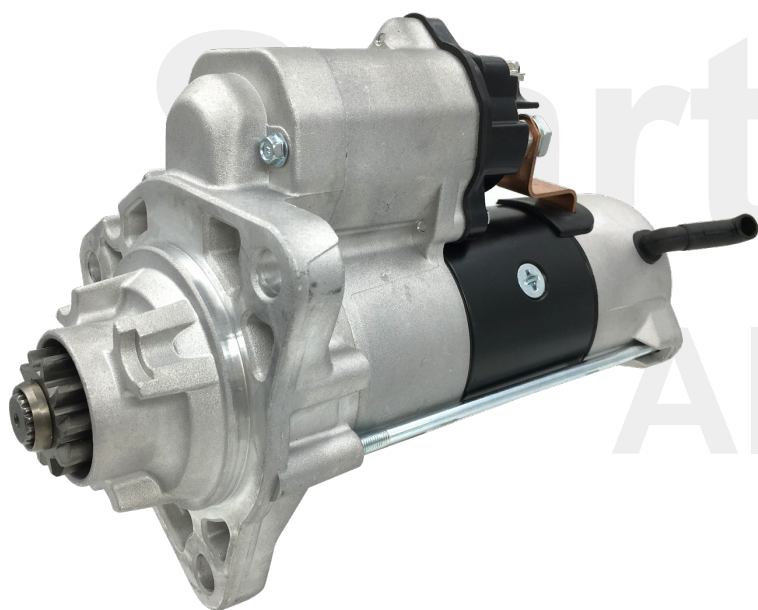

© 2020 powered by MAXIDIESEL®

MAXIDIESEL®

contact@maxidiesel.com

CONTACT:

TEL : +33 (0)2 32 56 18 64

FAX : +33 (0)2 32 56 17 23

Disclaimer : Cummins® is the registered trademark of Cummins Inc. Manufacturer's names, numbers, symbols and descriptions are used solely for reference

purposes, not implying that any part listed is the product of these manufacturers.

Mentions Légales
SIRET : 50405345500029
MAXIDIESEL - RUE FERNAND LEFEE - 27310 BOURG ACHARD - FRANCE
504 053 455 R.C.S. PONT AUDEMER
#TVA INTRACOMMUNAUTAIRE FR23504053455