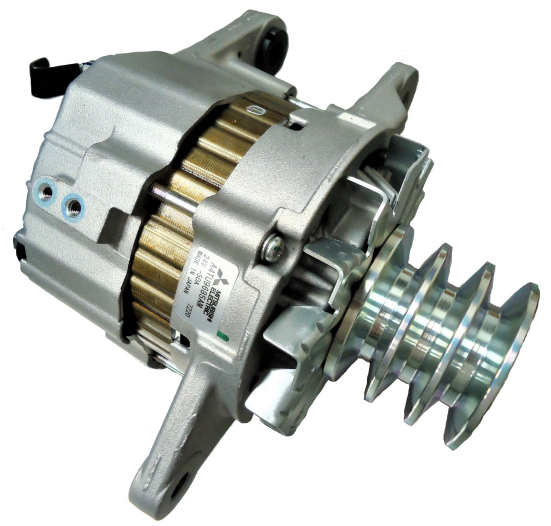

DEMARREURS & ALTERNATEURS

ISUZU®

STARTERS & ALTERNATORS

ISUZU®

Large gamme de démarreurs et d'alternateurs d'origine Isuzu® ou adaptables pour vos moteurs diesel.

Full range of original and aftermarket Isuzu® starters and alternators for your diesel engines.