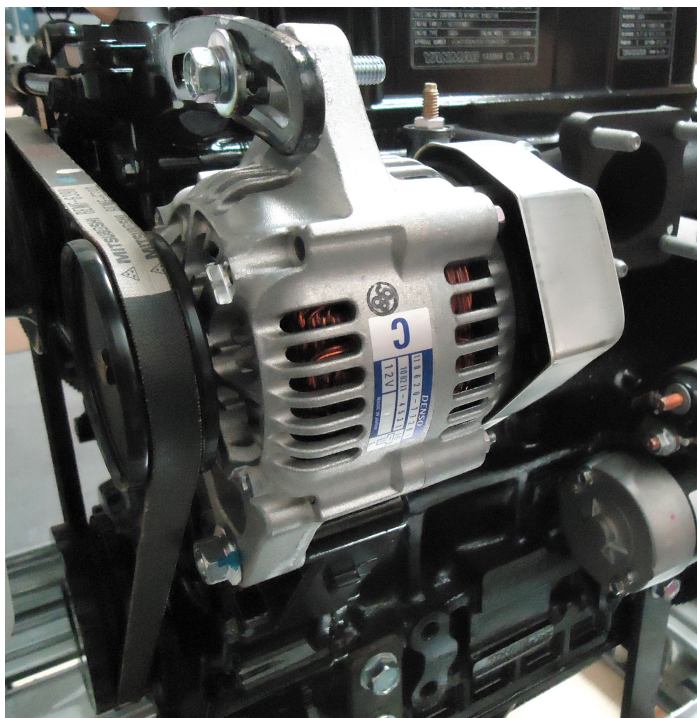

© 2020 powered by MAXIDIESEL®

MAXIDIESEL®

contact@maxidiesel.com

CONTACT:

TEL : +33 (0)2 32 56 18 64

FAX : +33 (0)2 32 56 17 23

All manufacturers' names, numbers, symbols and descriptions are for reference only. It is not implied that any part is the product of the manufacturer. Isuzu® is a registered trademark of Isuzu Motors Ltd.

Mentions Légales
SIRET : 50405345500029
MAXIDIESEL - RUE FERNAND LEFEE - 27310 BOURG ACHARD - FRANCE
504 053 455 R.C.S. PONT AUDEMER
#TVA INTRACOMMUNAUTAIRE FR23504053455