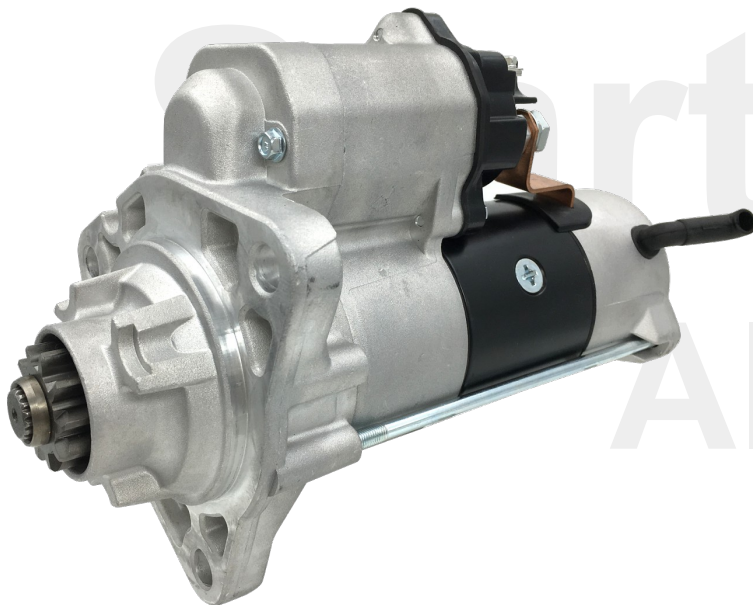

© 2020 powered by MAXIDIESEL®

MAXIDIESEL®

contact@maxidiesel.com

CONTACT:

TEL : +33 (0)2 32 56 18 64

FAX : +33 (0)2 32 56 17 23

All manufacturers' names, numbers, symbols and descriptions are for reference only. It is not implied that any part is the product of the manufacturer. Isuzu® is a registered trademark of Isuzu Motors Ltd.

Mentions Légales
SIRET : 50405345500029
MAXIDIESEL - RUE FERNAND LEFEE - 27310 BOURG ACHARD - FRANCE
504 053 455 R.C.S. PONT AUDEMER
#TVA INTRACOMMUNAUTAIRE FR23504053455