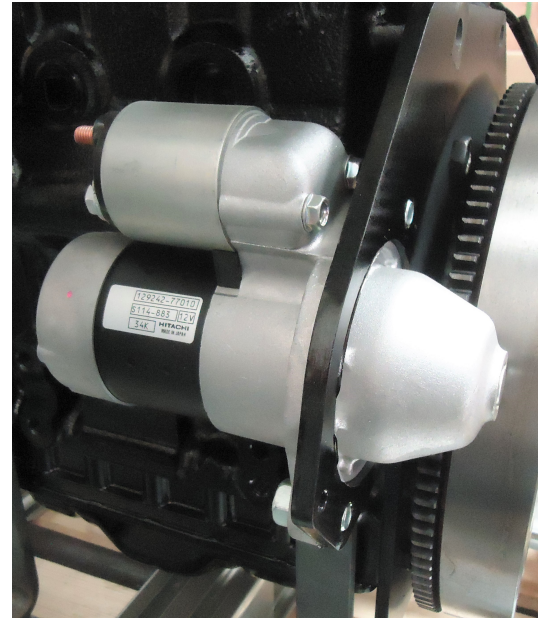

DEMARREURS & ALTERNATEURS

ISUZU®

STARTERS & ALTERNATORS

ISUZU®

Livraison rapide dans toute l'Europe. Identification de vos démarreurs et alternateurs avec descriptif technique complet.

Fast delivery in Europe. We identify the correct starters and alternators, and provide you with complete tech specifications.

PRIX

PRICE

QUALITE

QUALITY

DELAI

DELIVERY TIME