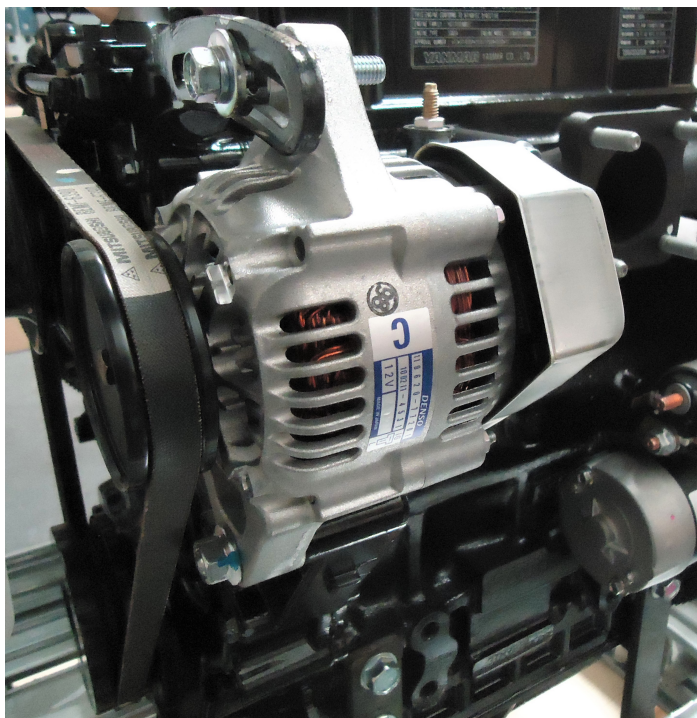

© 2020 powered by MAXIDIESEL®

MAXIDIESEL®

contact@maxidiesel.com

CONTACT:

TEL : +33 (0)2 32 56 18 64

FAX : +33 (0)2 32 56 17 23

All manufacturers' names, numbers, symbols and descriptions are for reference only. It is not implied that any part is the product of the manufacturer. Kubota® is a registered trademark of Kubota Corporation.

Mentions Légales
SIRET : 50405345500029
MAXIDIESEL - RUE FERNAND LEFEE - 27310 BOURG ACHARD - FRANCE
504 053 455 R.C.S. PONT AUDEMER
#TVA INTRACOMMUNAUTAIRE FR23504053455