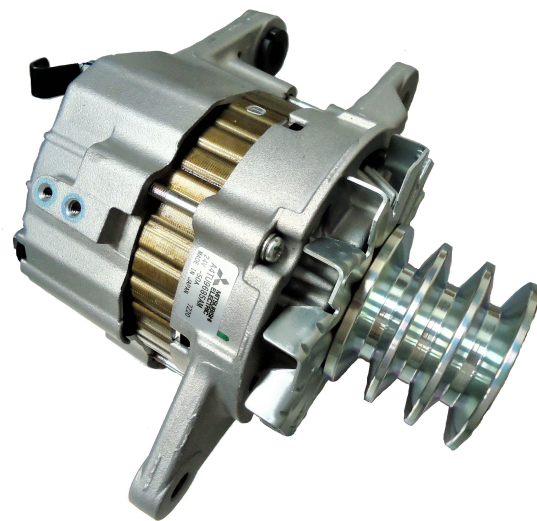

DEMARREURS & ALTERNATEURS

KUBOTA®

STARTERS & ALTERNATORS

KUBOTA®

Large gamme de démarreurs et d'alternateurs d'origine Kubota® ou adaptables pour vos moteurs diesel.

Full range of original and aftermarket Kubota® starters and alternators for your diesel engines.