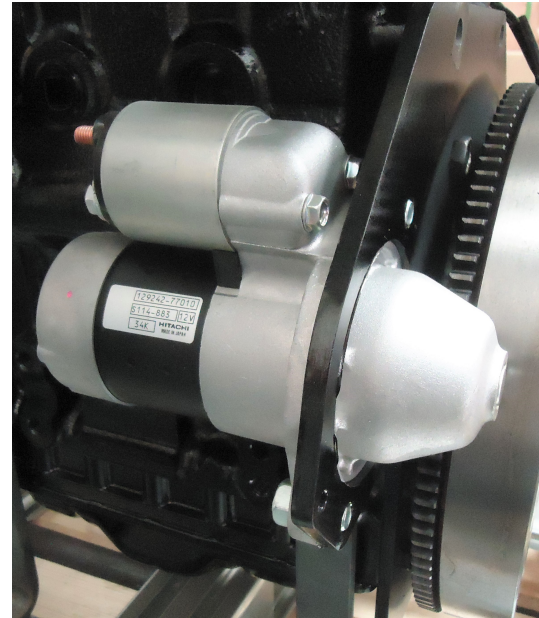

DEMARREURS & ALTERNATEURS KUBOTA®

STARTERS & ALTERNATORS KUBOTA®

Livraison rapide dans toute l'Europe. Identification de vos démarreurs et alternateurs avec descriptif technique complet.

Fast delivery in Europe. We identify the correct starters and alternators, and provide you with complete tech specifications.

PRIX

PRICE

QUALITE

QUALITY

DELAI

DELIVERY TIME