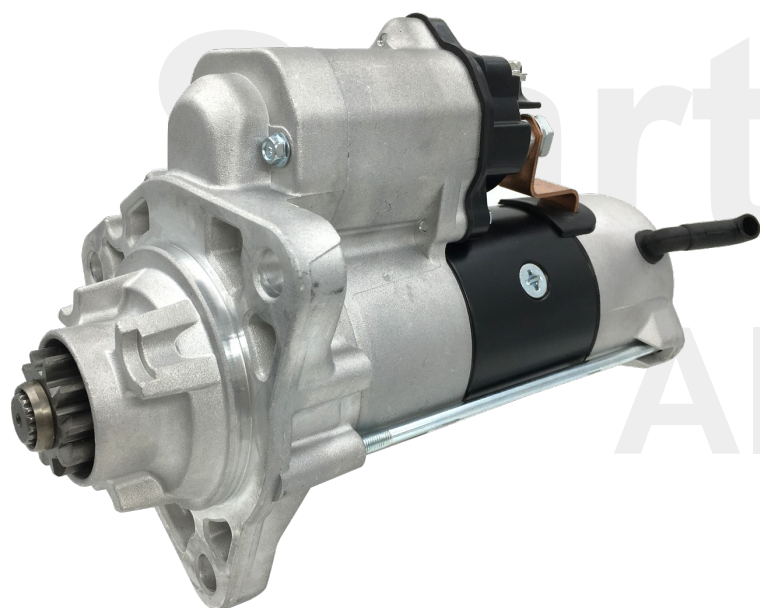

© 2020 powered by MAXIDIESEL®

MAXIDIESEL®

contact@maxidiesel.com

CONTACT:

TEL : +33 (0)2 32 56 18 64

FAX : +33 (0)2 32 56 17 23

All manufacturers' names, numbers, symbols and descriptions are for reference only. It is not implied that any part is the product of the manufacturer. Kubota® is a registered trademark of Kubota Corporation.

Mentions Légales
SIRET : 50405345500029
MAXIDIESEL - RUE FERNAND LEFEE - 27310 BOURG ACHARD - FRANCE
504 053 455 R.C.S. PONT AUDEMER
#TVA INTRACOMMUNAUTAIRE FR23504053455